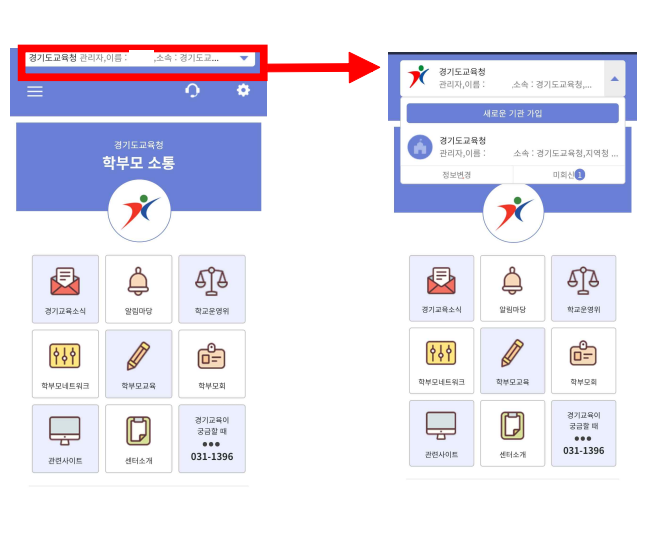

바. 알림 확인 및 회신, 개인정보변경