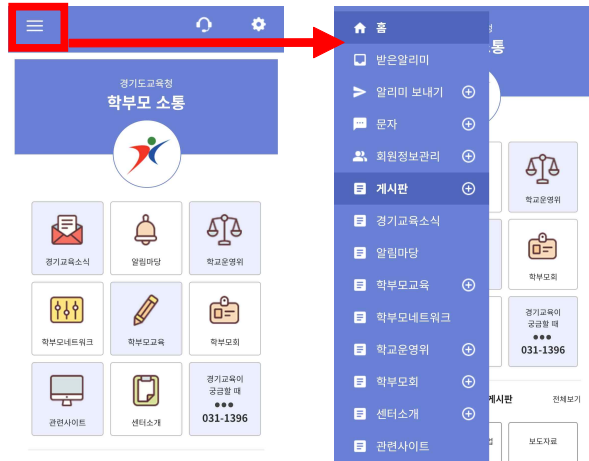

◆ 앱 설치 및 가입 방법

<div data-bbox="279 985 327 1086" style="font-size: 48px; text-align: center;">1</div> <p style="text-align: center;">앱 사용을 위해 앱을 설치해야 합니다.</p> <p>* 일반적인 앱 설치와 같습니다.</p>	 <p>1. 플레이스토어 또는 앱스토어에서 “경기 학부모 소통” 를 검색하여 설치해 주세요.</p>	 <p>2. 앱을 설치하고 실행되면 왼쪽 아래 [회원가입] 버튼을 눌러주세요.</p>	 <p>3. 두 개의 [동의]에 체크 후 [다음단계]를 눌러주세요.</p>
 <p>4. 이름과 휴대폰번호를 입력 후 [확인] 후 수신된 인증번호를 입력하고 [확인]을 눌러주세요.</p>	 <p>5. 동일한 비밀번호를 2회 입력하고, 전자서명란에 직접 서명 후 [확인]을 누릅니다.</p>	 <p>6. 앱 가입 완료 화면이 나타나면 아래 [다음단계]를 누릅니다</p>	 <p>7. 회원구분 선택창에서 [일반회원]을 선택합니다.</p>

<p>8. 자녀가 재학중인 학교 명을 입력하시고 지역과 학교구분을 선택 한 뒤 [검색]을 눌러주세요</p>	<p>9. 검색한 학교가 결과에 보이면 학교를 선택 후 [다음단계]를 눌러주세요.</p>	<p>10. 가입하시는 회원의 성함과 전화번호 [분류]를 선택 후 [가입합니다]를 눌러주세요</p>	<p>11. 가입요청이 완료되었습니다. 라는 창이 활성화되면  버튼을 눌러주세요.</p>

※ 문의: 경기 학부모 소통 모바일 앱 운영 문의(031-249-0035)
 앱 설치 오류 등 문의(070-4288-4874)

경기 학부모 소통 모바일 앱 사용 안내

※ 핸드폰 기종에 따라 앱 화면이 다르게 구현될 수 있습니다.

1 앱 기능 개요

가. 홈 버튼 : 전체 메뉴 및 하위 메뉴 안내

나. 설정버튼 : 개인 정보 관리 및 알림 설정

다. 내정보관리 : 소속 등 변경