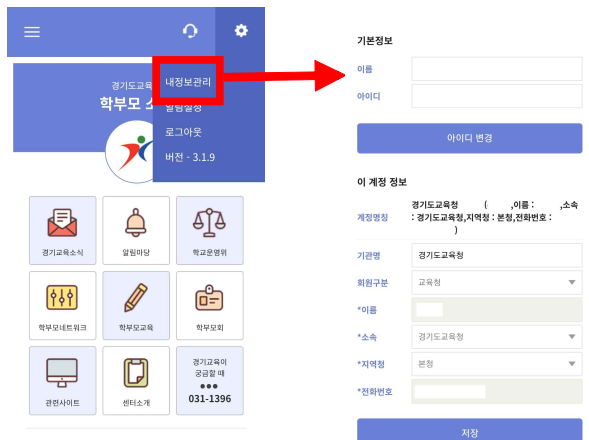

<p>8. 자녀가 재학중인 학교 명을 입력하시고 지역과 학교구분을 선택 한 뒤 [검색]을 눌러주세요</p>	<p>9. 검색한 학교가 결과에 보이면 학교를 선택 후 [다음단계]를 눌러주세요.</p>	<p>10. 가입하시는 회원의 성함과 전화번호 [분류]를 선택 후 [가입합니다]를 눌러주세요</p>	<p>11. 가입요청이 완료되었습니다. 라는 창이 활성화되면  버튼을 눌러주세요.</p>

※ 문의: 경기 학부모 소통 모바일 앱 운영 문의(031-249-0035)
 앱 설치 오류 등 문의(070-4288-4874)

경기 학부모 소통 모바일 앱 사용 안내

※ 핸드폰 기종에 따라 앱 화면이 다르게 구현될 수 있습니다.

1 앱 기능 개요

가. 홈 버튼 : 전체 메뉴 및 하위 메뉴 안내

나. 설정버튼 : 개인 정보 관리 및 알림 설정

다. 내정보관리 : 소속 등 변경