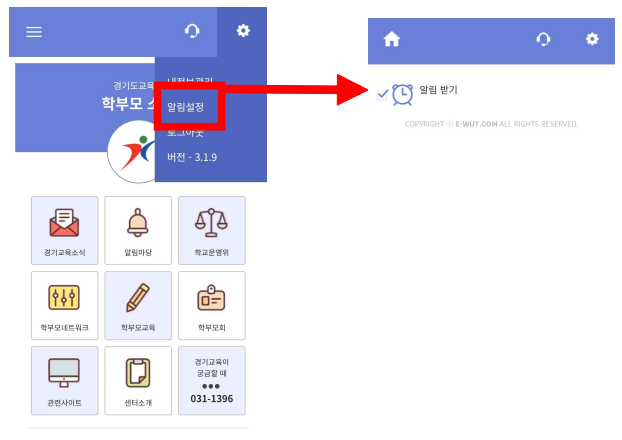

라. 알림설정 : 알림 수신 여부 체크